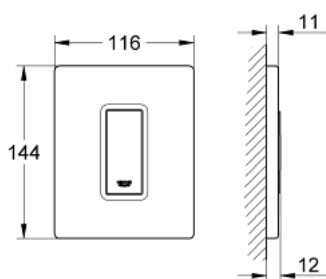

## 38 784 SH0 SKATE COSMOPOLITAN НАКЛАДНАЯ ПАНЕЛЬ

### ОПИСАНИЕ ПРОДУКТА

- Colour: альпин-белый
- механическая панель смыва для писсуара
- комплект верхней монтажной части
- для Rapido U или Rapido UMB
- 116 x 144 мм
- механический функциональный элемент
- минимальное давление 0,5 бар
- максимальное давление 6 бар
- 1.0 - 6.0 настройка
- Арматурная группа II