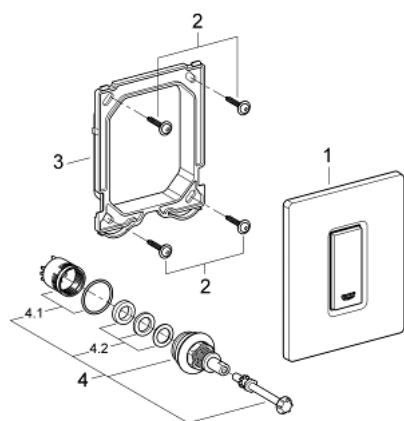

## 38 784 SH0 SKATE COSMOPOLITAN НАКЛАДНАЯ ПАНЕЛЬ

### ОПИСАНИЕ ПРОДУКТА

- Colour: альпин-белый
- механическая панель смыва для писсуара
- комплект верхней монтажной части
- для Rapido U или Rapido UMB
- 116 x 144 мм
- механический функциональный элемент
- минимальное давление 0,5 бар
- максимальное давление 6 бар
- 1.0 - 6.0 настройка
- Арматурная группа II

### SPARE PARTS, марта 2012 – now

- 1: Накладная панель с кнопкой (Spare part-nr. 42377SH0)
- 2: Винт (Spare part-nr. 6636200M)
- 3: Крепежная рама (Spare part-nr. 66845000)
- 4: Картридж (Spare part-nr. 42354000)
- 4.1: Комплект уплотнений (Spare part-nr. 4271500M)
- 4.2: Кольца-прокладки (Spare part-nr. 4282000M)