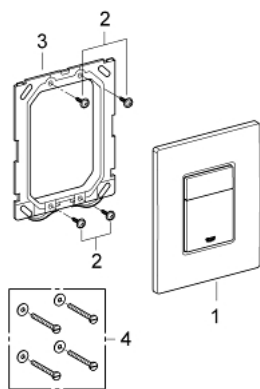

## 38 732 A00 SKATE COSMOPOLITAN НАКЛАДНАЯ ПАНЕЛЬ

### ОПИСАНИЕ ПРОДУКТА

- Colour: темный графит, глянец
- 2 объема смыва или прерывание смыва старт/стоп
- для пневматического смывного клапана
- для вертикального и горизонтального монтажа
- 156 x 197 мм
- из ABS
- GROHE Long-Life finish - стойкое долговечное покрытие
- GROHE Water Saving Технология совершенного потока при уменьшенном расходе воды
- для Rapid SL и Uniset со смывным бачком GD 2
- для установки на Rapid SLX необходимо заказать ревизионный короб 66 791 000 (приобретается отдельно)

### SPARE PARTS, марта 2015 – now

1: top plate w. push button (Spare part-nr. 42371A00)

2: Винт (Spare part-nr. 6636200M)

3: Крепежная рама (Spare part-nr. 43207000)

4: Крепежный набор (Spare part-nr. 4308500M)\*