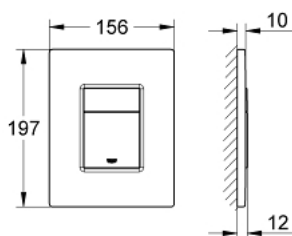

## 38 732 A00 SKATE COSMOPOLITAN НАКЛАДНАЯ ПАНЕЛЬ

### ОПИСАНИЕ ПРОДУКТА

- Colour: темный графит, глянец
- 2 объема смыва или прерывание смыва старт/стоп
- для пневматического смывного клапана
- для вертикального и горизонтального монтажа
- 156 x 197 мм
- из ABS
- GROHE Long-Life finish - стойкое долговечное покрытие
- GROHE Water Saving Технология совершенного потока при уменьшенном расходе воды
- для Rapid SL и Uniset со смывным бачком GD 2
- для установки на Rapid SLX необходимо заказать ревизионный короб 66 791 000 (приобретается отдельно)